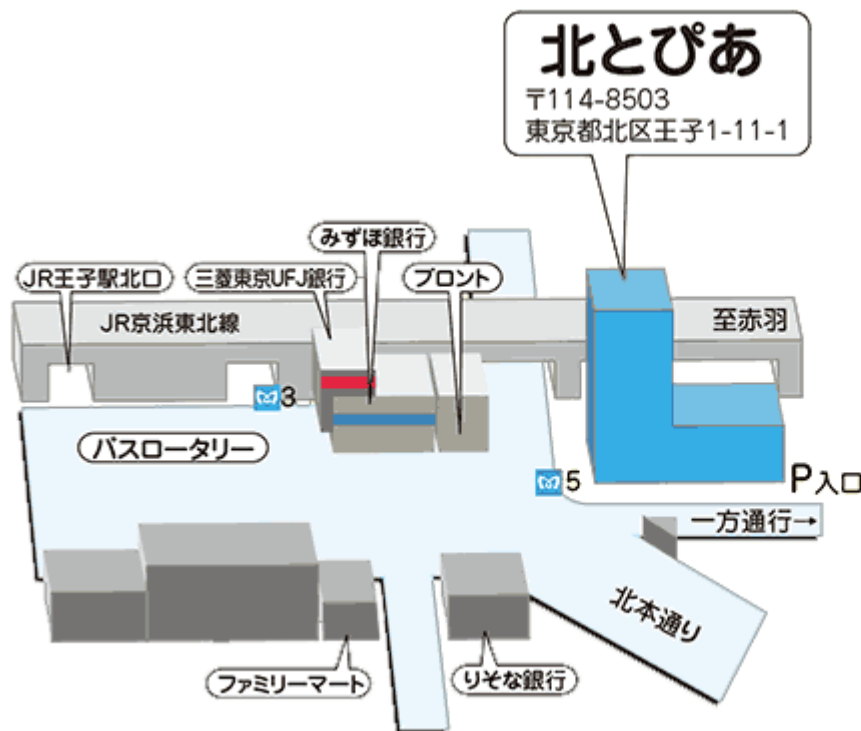

# 鉄道でのアクセス

## 王子駅までの所要時間

東京駅から約25分  
(京浜東北線)

新宿駅から約40分  
(山手線田端で京浜東北線に乗換え)

目黒駅から約35分  
(地下鉄南北線)

- JR京浜東北線  
王子駅下車北口より徒歩2分
- 地下鉄南北線  
王子駅下車5番出口直結
- 都電荒川線  
王子駅前駅より徒歩5分

東京メトロ南北線 王子 5番出口 直結

京浜東北線 王子 北口 徒歩 2分

都電荒川線 王子駅前 徒歩 5分