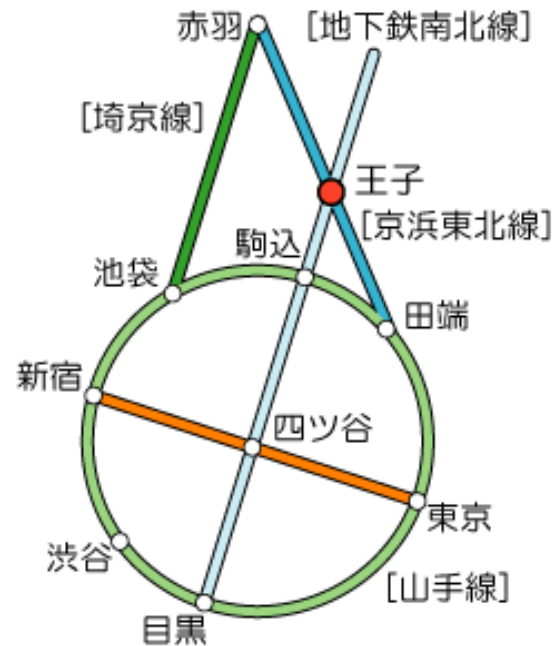

# 鉄道でのアクセス

## 王子駅までの所要時間

東京駅から約25分  
(京浜東北線)

新宿駅から約40分  
(山手線田端で京浜東北線に乗換え)

目黒駅から約35分  
(地下鉄南北線)

- JR京浜東北線  
王子駅下車北口より徒歩2分
- 地下鉄南北線  
王子駅下車5番出口直結
- 都電荒川線  
王子駅前駅より徒歩5分

東京メトロ南北線 王子 5番出口 直結

京浜東北線 王子 北口 徒歩 2分

都電荒川線 王子駅前 徒歩 5分