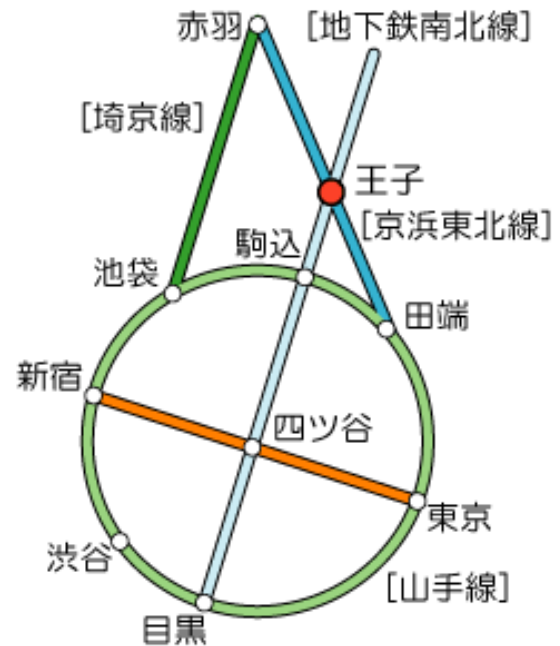

鉄道でのアクセス

王子駅までの所要時間

東京駅から約25分
(京浜東北線)

新宿駅から約40分
(山手線田端で京浜東北線に乗換え)

目黒駅から約35分
(地下鉄南北線)

- JR京浜東北線**
王子駅下車北口より徒歩2分
- 地下鉄南北線**
王子駅下車5番出口直結
- 都電荒川線**
王子駅前駅より徒歩5分

東京メトロ南北線 王子 5番出口 直結

京浜東北線 王子 北口 徒歩 2分

都電荒川線 王子駅前 徒歩 5分