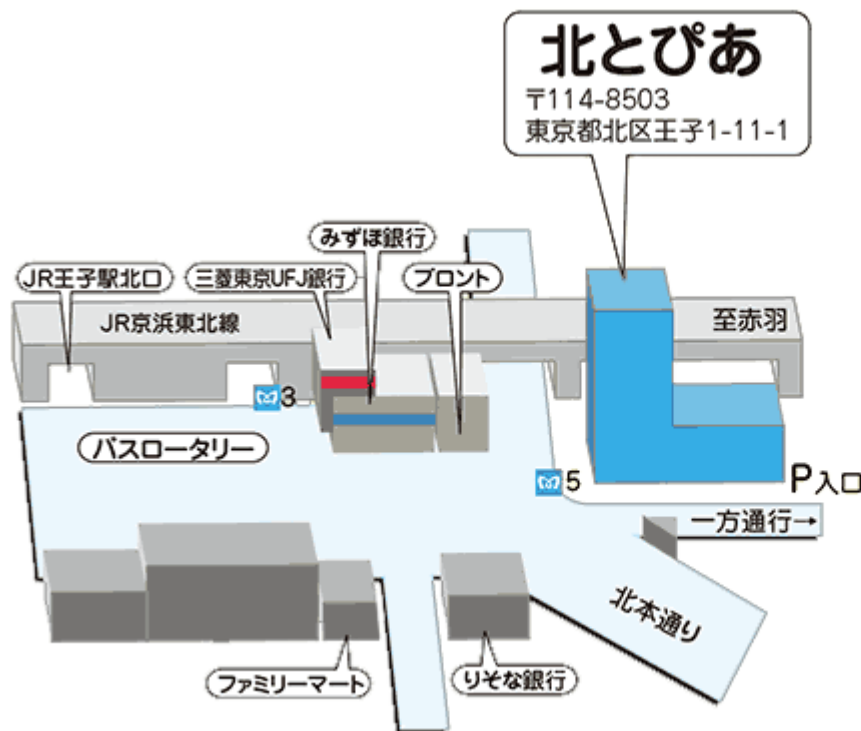

鉄道でのアクセス

王子駅までの所要時間

東京駅から約25分
(京浜東北線)

新宿駅から約40分
(山手線田端で京浜東北線に乗換え)

目黒駅から約35分
(地下鉄南北線)

- JR京浜東北線**
王子駅下車北口より徒歩2分
- 地下鉄南北線**
王子駅下車5番出口直結
- 都電荒川線**
王子駅前駅より徒歩5分

東京メトロ南北線 王子 5番出口 直結

京浜東北線 王子 北口 徒歩 2分

都電荒川線 王子駅前 徒歩 5分