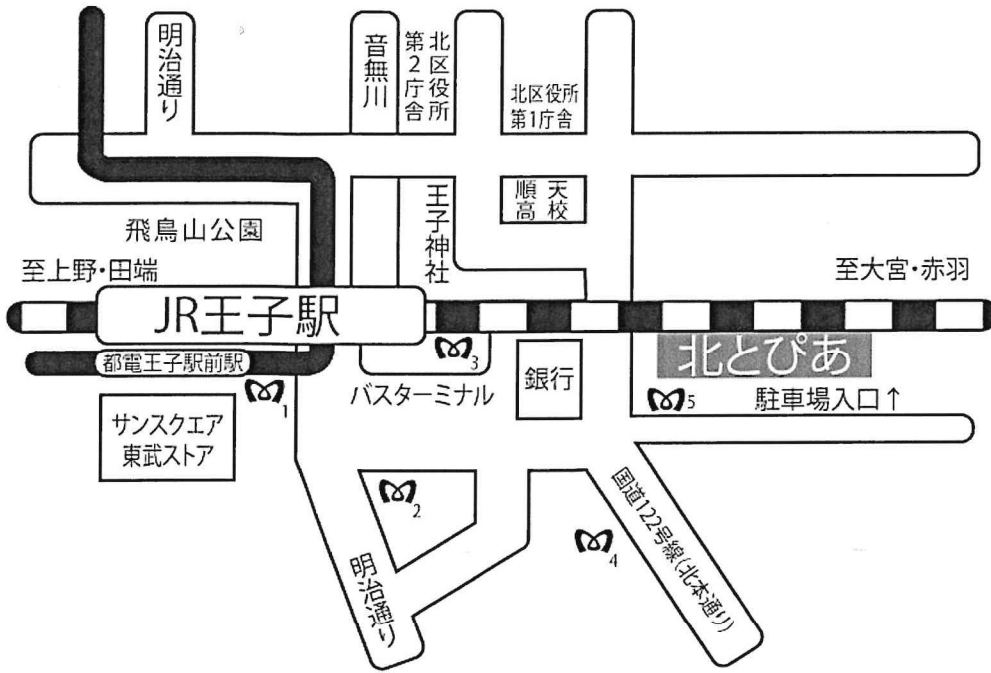

ふれあいトークサロン (北とぴあ) 地図

- 東京メトロ南北線 王子 5
番出口 直結
- 京浜東北線 王子 北口 徒
歩 2分
- 都電荒川線 王子駅前 徒歩
5分